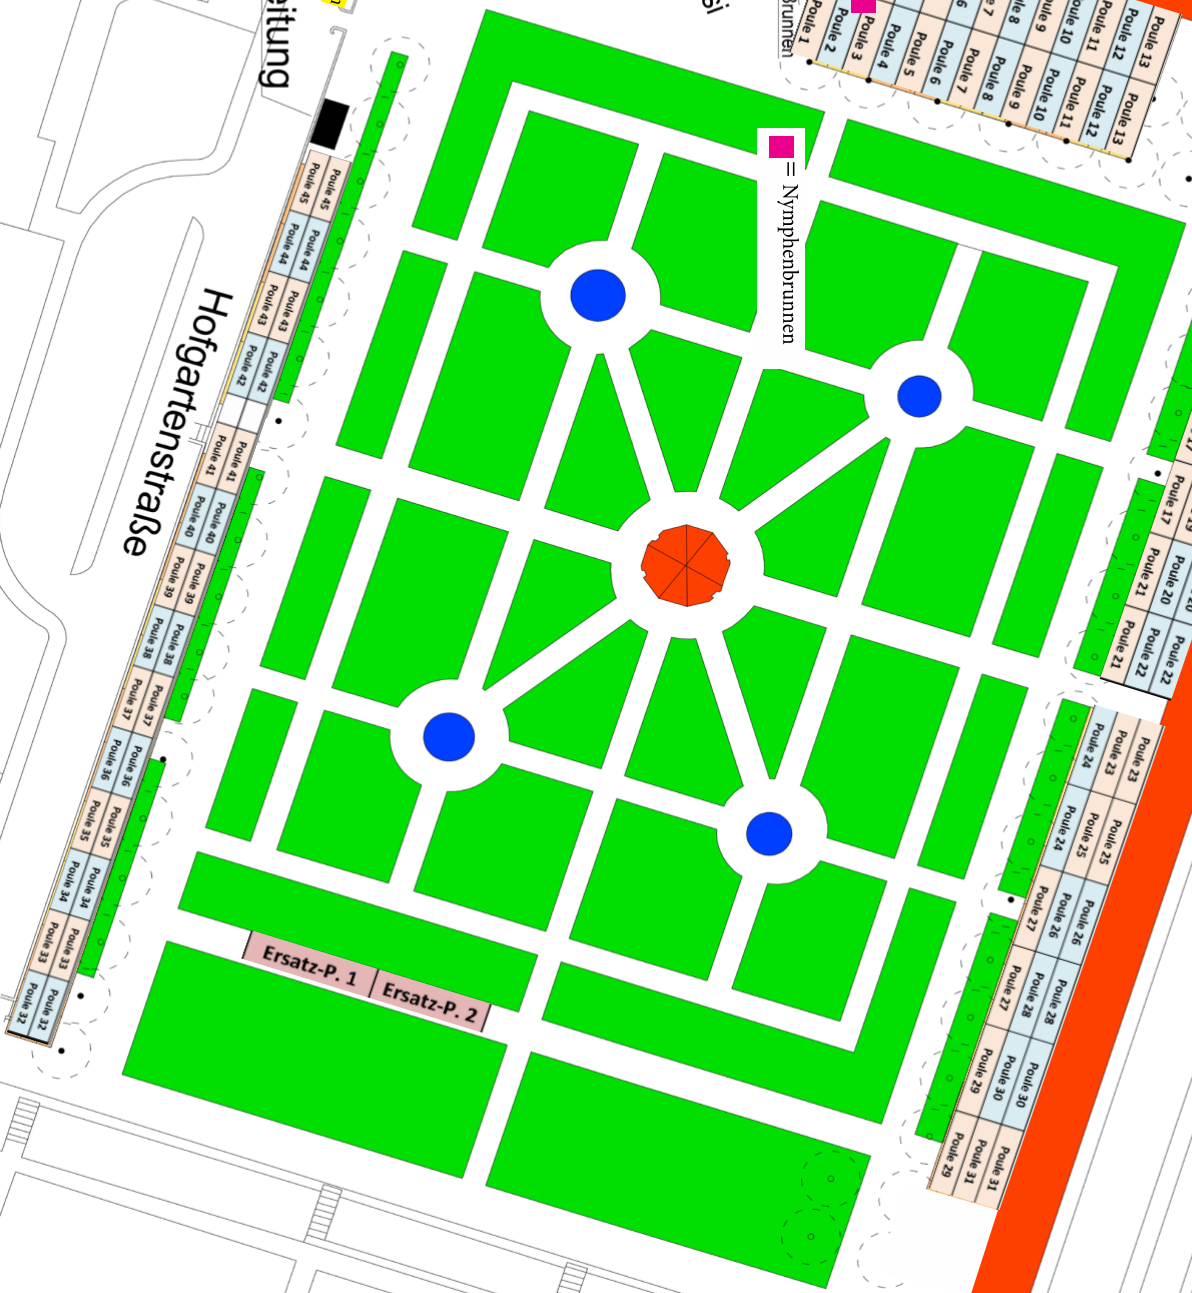

Odeonsplatz

Schumann's

Galeriestraße

Tambosi

Turnierleitung

Catering

Toilettenwagen

Hofgartenstraße

Ersatz-P. 1 Ersatz-P. 2

Poule 13	Poule 13
Poule 12	Poule 12
Poule 11	Poule 11
Poule 10	Poule 10
Poule 9	Poule 9
Poule 8	Poule 8
Poule 7	Poule 7
Poule 6	Poule 6
Poule 5	Poule 5
Poule 4	Poule 4
Poule 3	Poule 3
Poule 2	Poule 2
Poule 1	Poule 1

■ = Nymphenbrunnen

■ Brunnen

Poule 14	Poule 16	Poule 18	Poule 19	Poule 20	Poule 22
Poule 15	Poule 17	Poule 18	Poule 19	Poule 20	Poule 21
Poule 16	Poule 18	Poule 19	Poule 20	Poule 21	Poule 22
Poule 17	Poule 19	Poule 20	Poule 21	Poule 22	
Poule 18	Poule 20	Poule 21	Poule 22		
Poule 19	Poule 21	Poule 22			
Poule 20	Poule 22				
Poule 21					
Poule 22					

Poule 23	Poule 25	Poule 26	Poule 28	Poule 30	Poule 31
Poule 24	Poule 25	Poule 26	Poule 28	Poule 30	Poule 29
Poule 25	Poule 26	Poule 27	Poule 28	Poule 30	Poule 31
Poule 26	Poule 27	Poule 28	Poule 29	Poule 30	Poule 31
Poule 27	Poule 28	Poule 29	Poule 30	Poule 31	
Poule 28	Poule 29	Poule 30	Poule 31		
Poule 29	Poule 30	Poule 31			
Poule 30	Poule 31				
Poule 31