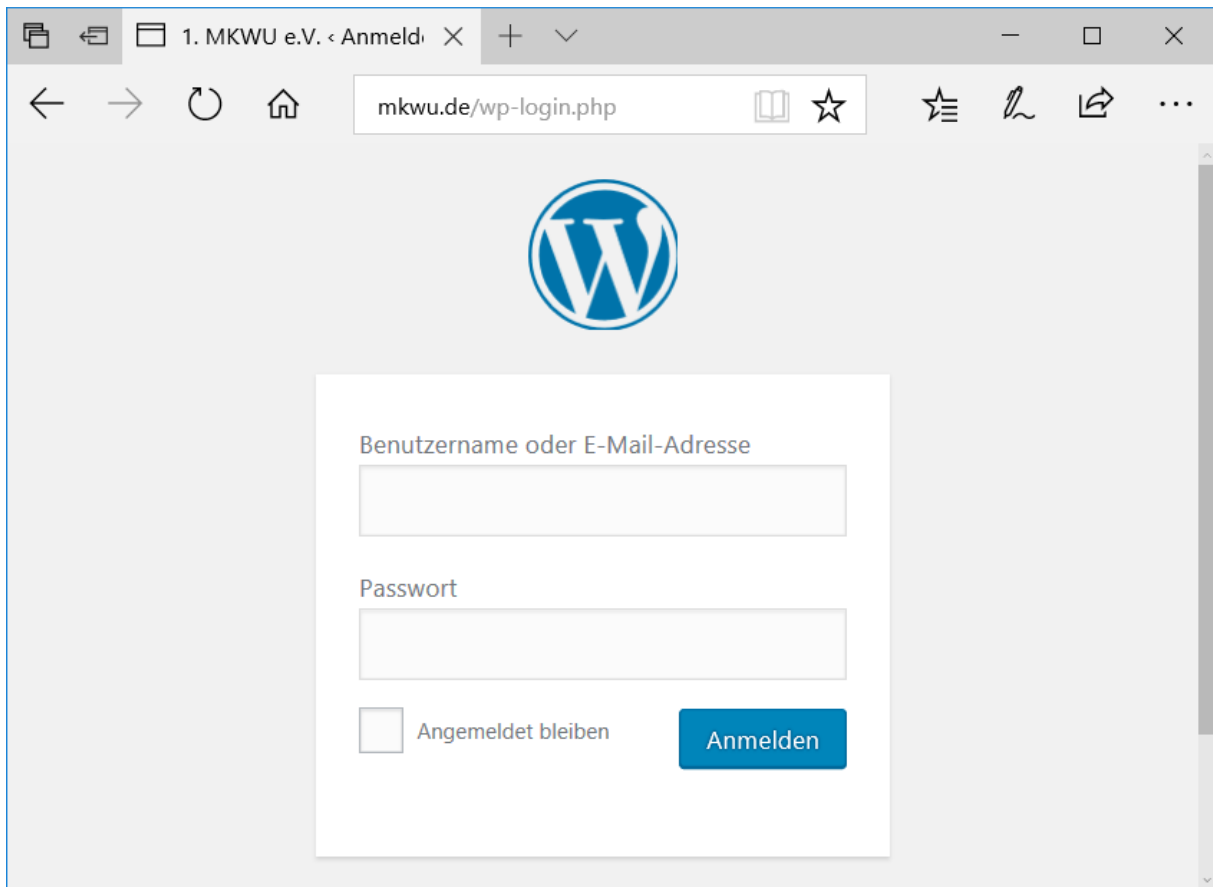

Login auf der neuen Site

Zuerst öffnest Du Deinen Browser (z.B. Firefox, Internetexplorer oder edge). Dann gibst Du in der Adresszeile `mkwu.de/login.php` ein und drückst die Enter-Taste. Jetzt öffnet sich:

Hier gibst Du den Dir zugesendeten Benutzernamen und das Passwort ein. Bei angemeldet bleiben setzt Du einen Hacken.

Benutzername oder E-Mail-Adresse

Passwort

Angemeldet bleiben

Jetzt klickst Du auf ‚Anmelden‘ und gelangst zur neuen Homepage. Im Unterschied zu dem Aufruf ohne Anmeldung über mkwu.de im Adressfenster (kennst Du sicherlich schon!) zeigt sich über der Site ein schwarzer Balken ...

... der Dich begrüßt! Jetzt bist Du als ‚Abonnett‘ auf unserer Site angemeldet und kannst die Einträge des Mitgliederforums sehen.

Beim ersten mal gelangst Du ins ‚Dashboard‘ ...

Hier gehst Du mit der Maus über das ‚Häuschen‘ links oben. Dadurch erscheint ‚Zur Website‘ – darauf klickst Du und voila, jetzt bist Du da und in Zukunft kommst Du in diesem Browser auf Diesem Computer direkt hier her.