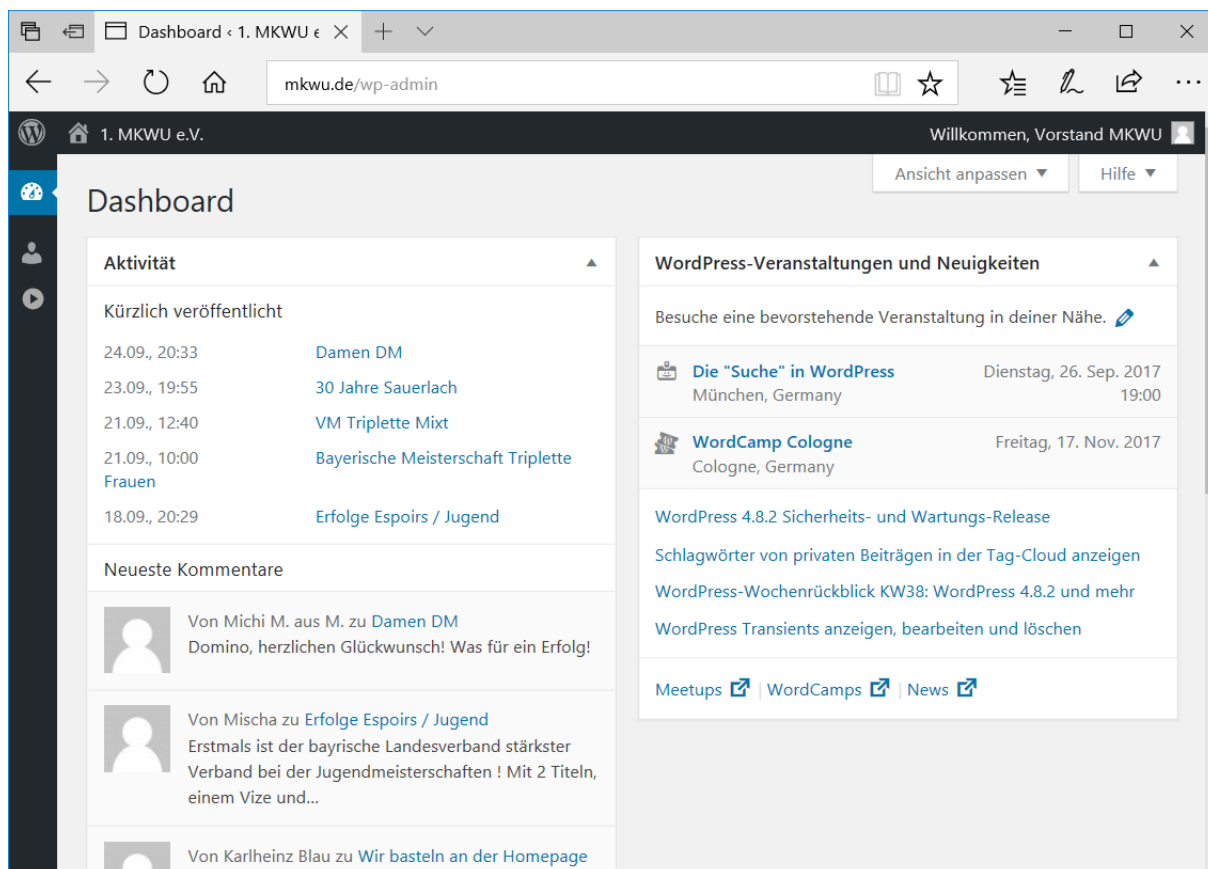

Login auf der neuen Site

Zuerst öffnest Du Deinen Browser (z.B. Firefox, Internetexplorer oder edge). Dann gibst Du in der Adresszeile `mkwu.de/login.php` ein und drückst die Enter-Taste. Jetzt öffnet sich:

Hier gibst Du den Dir zugesendeten Benutzernamen und das Passwort ein. Bei angemeldet bleiben setzt Du einen Hacken.

Benutzername oder E-Mail-Adresse

Passwort

Angemeldet bleiben

Jetzt klickst Du auf ‚Anmelden‘ und gelangst zur neuen Homepage. Im Unterschied zu dem Aufruf ohne Anmeldung über mkwu.de im Adressfenster (kennst Du sicherlich schon!) zeigt sich über der Site ein schwarzer Balken ...

... der Dich begrüßt! Jetzt bist Du als ‚Abonnett‘ auf unserer Site angemeldet und kannst die Einträge des Mitgliederforums sehen.

Beim ersten mal gelangst Du ins ‚Dashboard‘ ...

Hier gehst Du mit der Maus über das ‚Häuschen‘ links oben. Dadurch erscheint ‚Zur Website‘ – darauf klickst Du und voila, jetzt bist Du da und in Zukunft kommst Du in diesem Browser auf Diesem Computer direkt hier her.